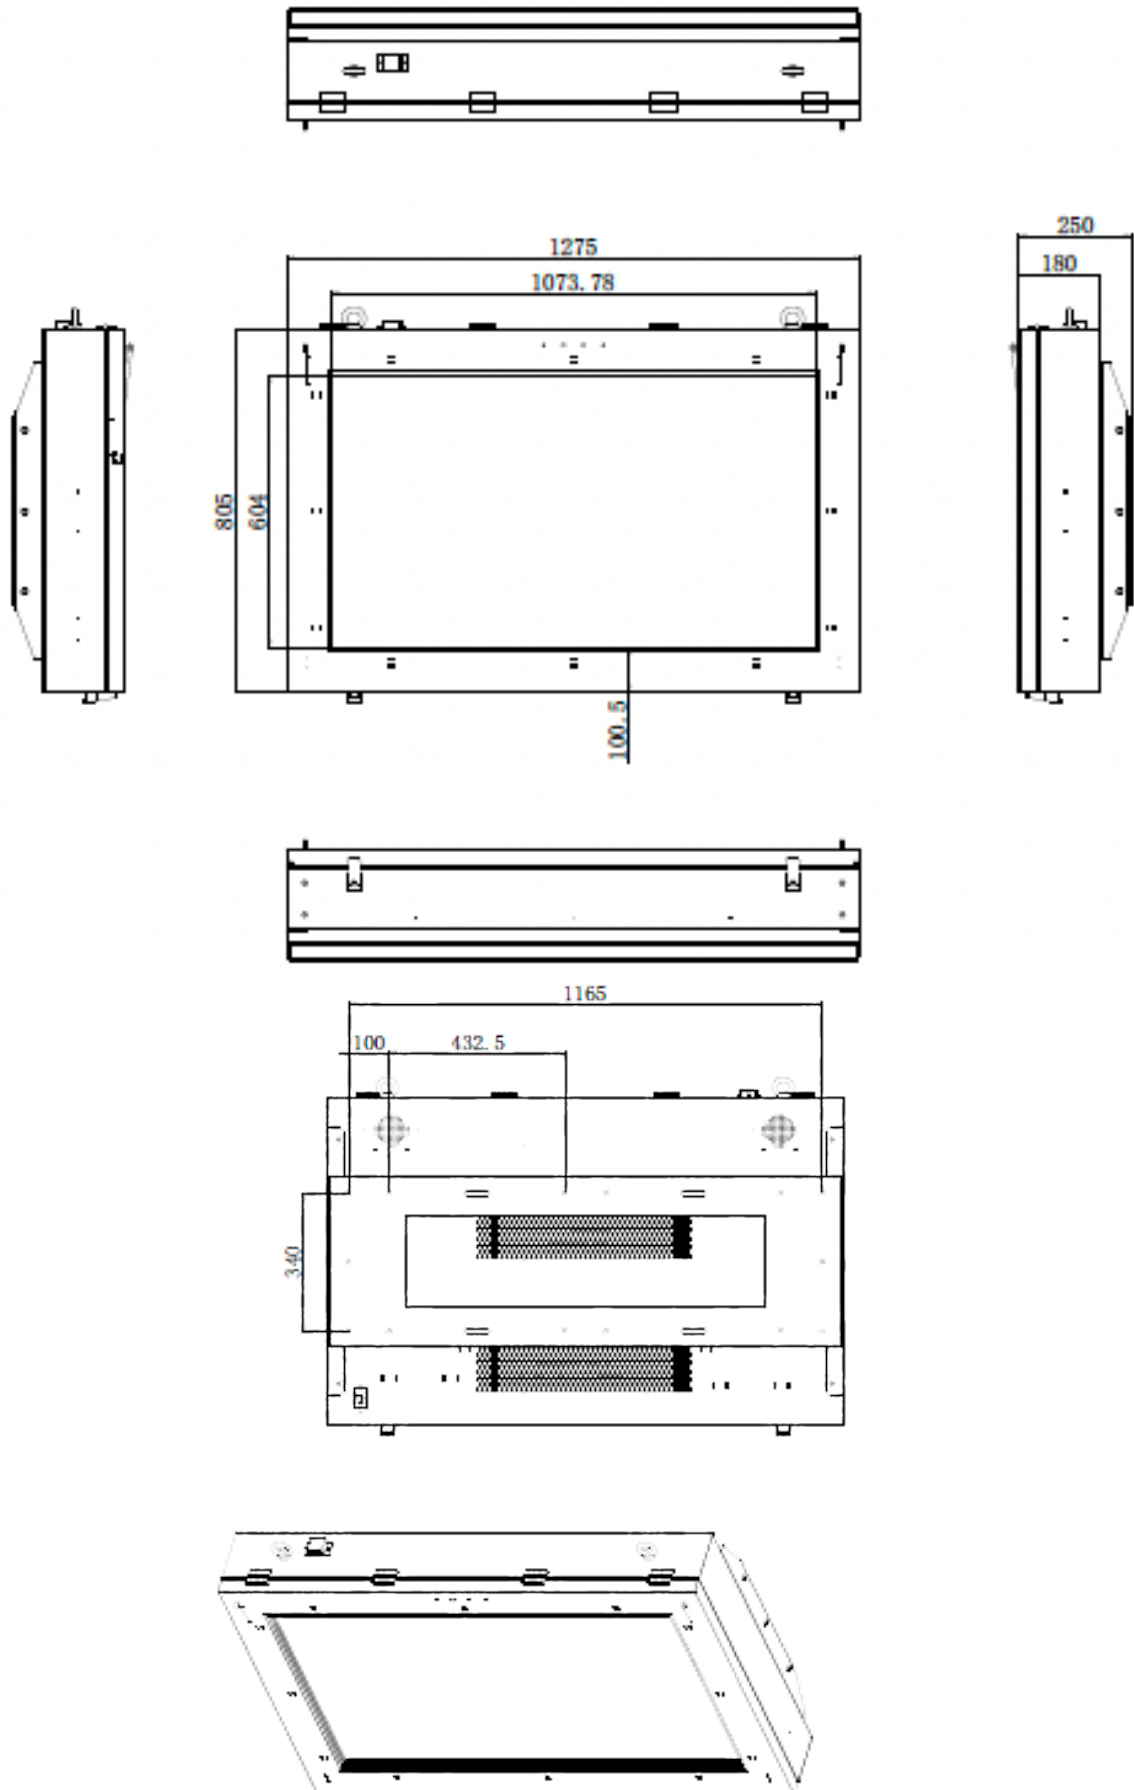

# Dimensions 49"