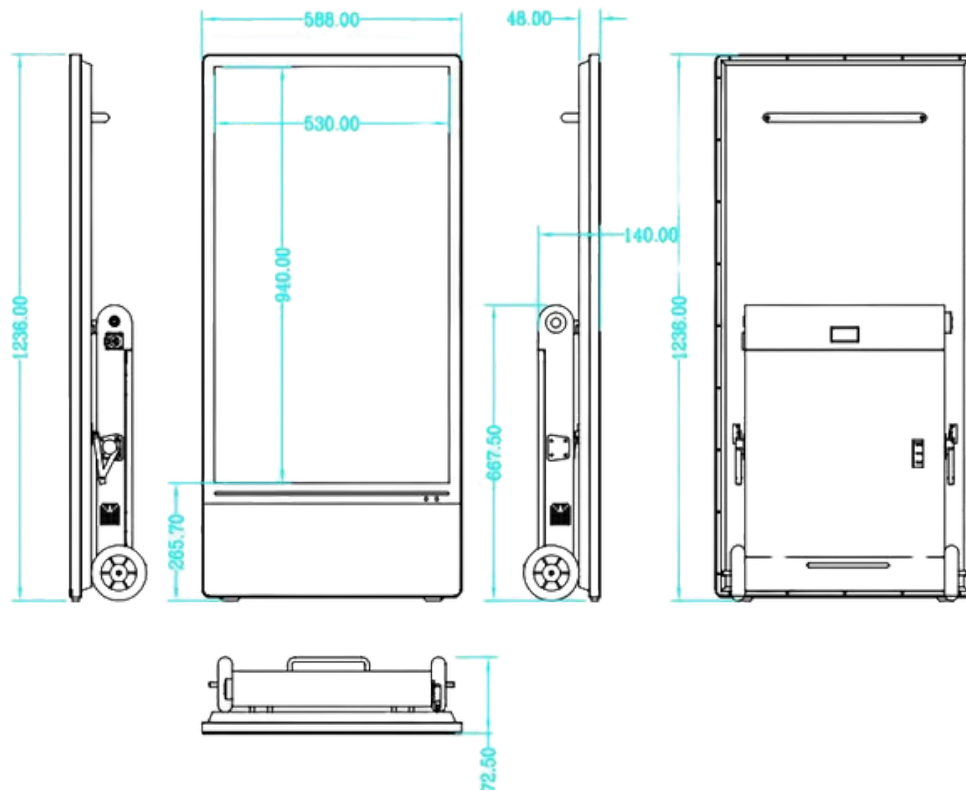

Konnektivität

HDMI-OUT	1 x
USB	2 x
LAN	1 x
WIFI	optional 4G

Hardware

Gehäuse:	Schwarz
Wasserdichtigkeit:	IP65
Abmessungen (B x H x T):	1236 x 148 x 588 mm
Nettogewicht:	40 kg
Verpackungsabmessungen (BxHxT):	1350 x 300 x 700
Verpackungsgewicht:	48 kg
Installation:	Bodenstehend auf Rollen (tragbar/beweglich)
Flightcase optional erhältlich	

Abmessungen 43"

AXA-43_ODA_T

Spezifikationen 55"

AXA-55_ODA_T

Display

Display-Typ:	LED-Panel
Artikelnummer:	AXA-55_ODA_T
Größe:	55
Auflösung:	1080 x 1920 (Voll HD)
Helligkeit:	1500 cd/m2
Kontrast (Typ):	1200 : 1
Ausrichtung:	Hochformat
Betriebszeiten:	24/7
Reaktionszeit:	6 ms
Seitenverhältnis:	16:9
Anzeigefläche B x H:	680 x 1210 mm