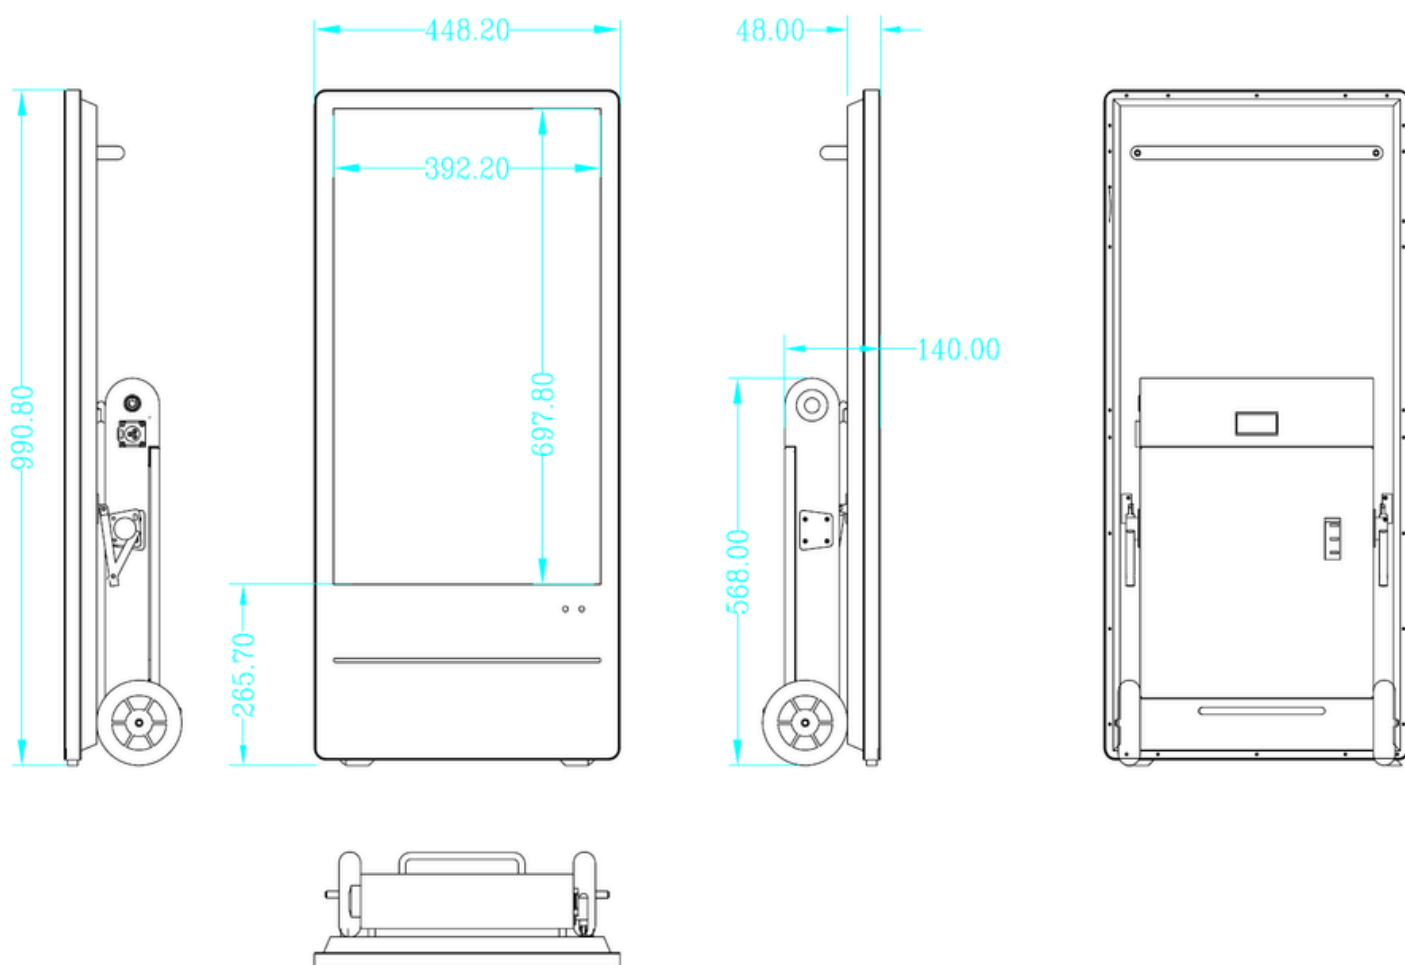

Konnektivität

HDMI-OUT	1 x
USB	2 x
LAN	1 x
WIFI	optional 4G

Hardware

Gehäuse:	Schwarz
Wasserdichtigkeit:	IP65
Abmessungen (B x H x T):	990 x 148 x 448 mm
Nettogewicht:	35 kg
Verpackungsabmessungen (BxHxT):	1100 x 300 x 600 mm
Verpackungsgewicht:	40 kg
Installation:	Bodenstehend auf Rollen (tragbar/beweglich)
Flightcase optional erhältlich	

Abmessungen 32"

AXA-32_ODA_T

Spezifikationen 43"

AXA-43_ODA_T

Display

Display-Typ:	LED-Panel
Artikelnummer:	AXA-43_ODA_T
Größe:	43"
Auflösung:	1080 x 1920 (Voll HD)
Helligkeit:	1500 cd/m2
Kontrast (Typ):	1200 : 1
Ausrichtung:	Hochformat
Betriebszeiten:	24/7
Reaktionszeit:	6 ms
Seitenverhältnis:	16:9
Anzeigefläche B x H:	530 x 940

Abmessungen 43"

AXA-43_ODA_T

Spezifikationen 55"

AXA-55_ODA_T

Display

Display-Typ:	LED-Panel
Artikelnummer:	AXA-55_ODA_T
Größe:	55
Auflösung:	1080 x 1920 (Voll HD)
Helligkeit:	1500 cd/m2
Kontrast (Typ):	1200 : 1
Ausrichtung:	Hochformat
Betriebszeiten:	24/7
Reaktionszeit:	6 ms
Seitenverhältnis:	16:9
Anzeigefläche B x H:	680 x 1210 mm