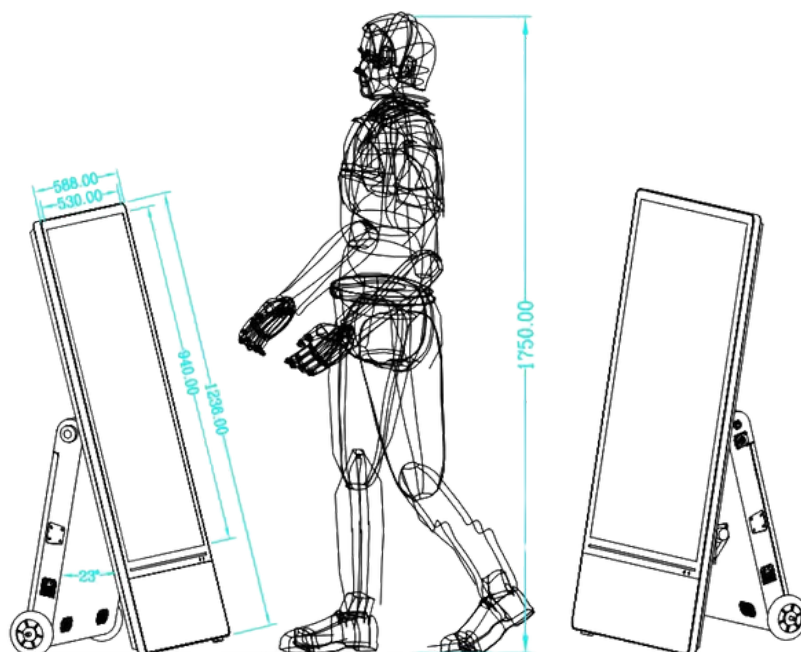

Abmessungen 43"

AXA-43_ODA_T

Spezifikationen 55"

AXA-55_ODA_T

Display

Display-Typ:	LED-Panel
Artikelnummer:	AXA-55_ODA_T
Größe:	55
Auflösung:	1080 x 1920 (Voll HD)
Helligkeit:	1500 cd/m2
Kontrast (Typ):	1200 : 1
Ausrichtung:	Hochformat
Betriebszeiten:	24/7
Reaktionszeit:	6 ms
Seitenverhältnis:	16:9
Anzeigefläche B x H:	680 x 1210 mm